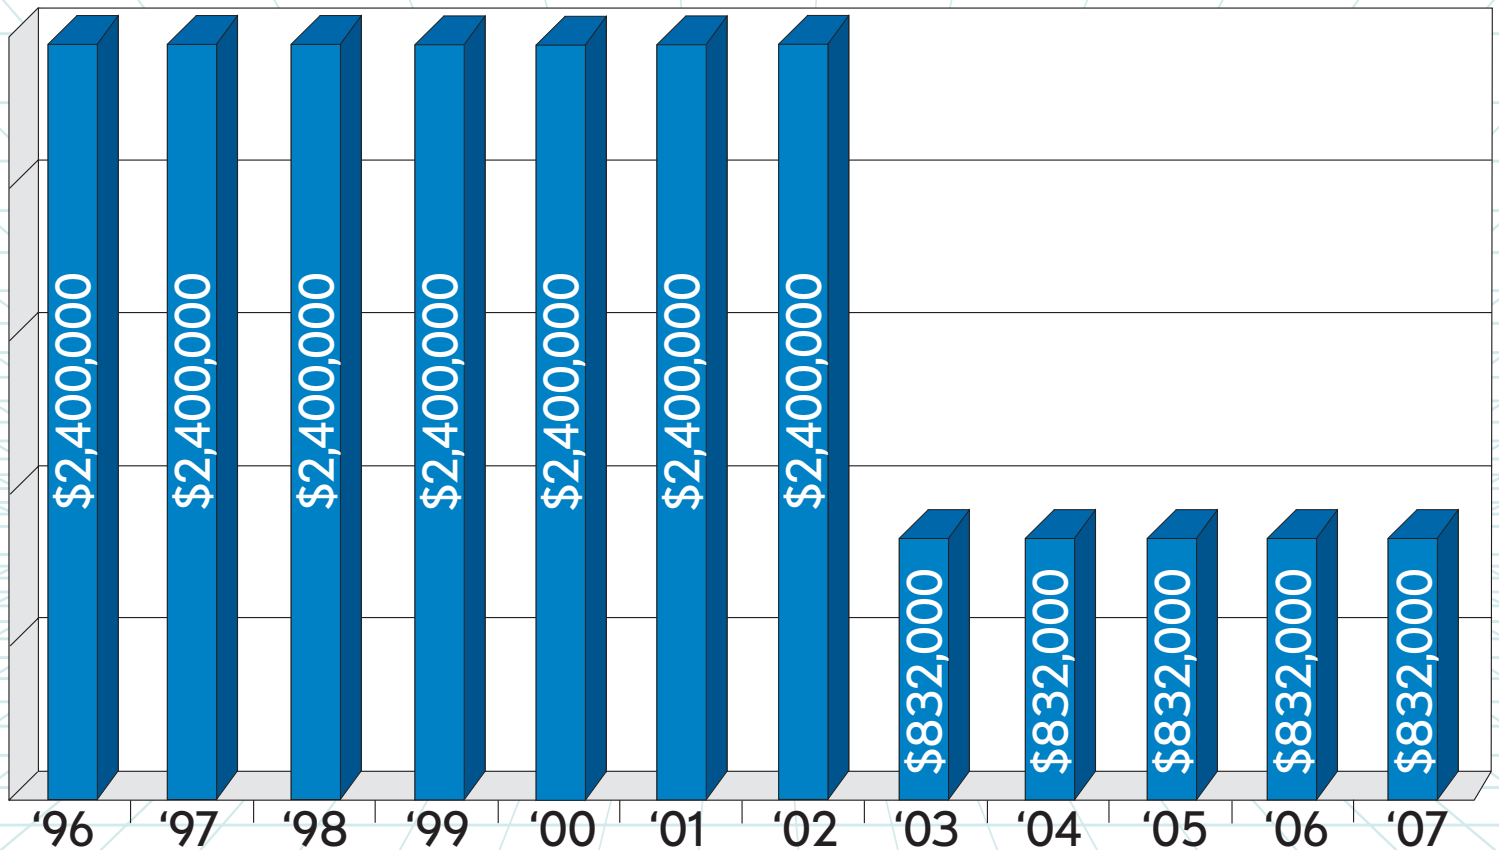

# Missouri State Funding

 **The Metro**

(816) 221-0660 • [www.kcata.org](http://www.kcata.org)