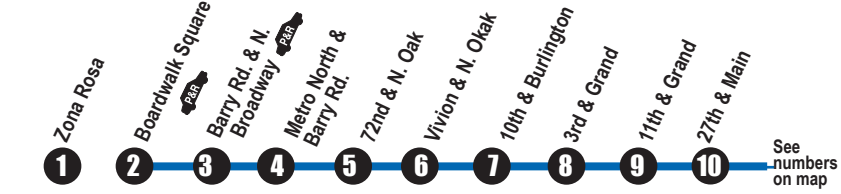

# 142 MONDAY thru FRIDAY

## SOUTHBOUND

.....	5:01	.....	5:13	5:20	5:29	5:38	5:41	5:45	5:51
.....	5:31	.....	5:43	5:50	5:59	6:08	6:11	6:15	6:21
.....	6:01	.....	6:13	6:20	6:29	6:38	6:41	6:45	6:51
.....	6:21	.....	6:33	6:40	6:49	6:58	7:01	7:05	7:11
.....	6:38	.....	6:51	6:59	7:08	7:18	7:21	7:25	7:32
.....	6:58	.....	7:11	7:19	7:28	7:38	7:41	7:45	7:52
.....	7:18	.....	7:31	7:39	7:48	7:58	8:01	8:05	8:12
.....	7:38	.....	7:51	7:59	8:08	8:18	8:21	8:25	8:32
.....	7:58	.....	8:11	8:19	8:28	8:38	8:41	8:45	8:52
.....	8:18	.....	8:31	8:39	8:48	8:58	9:01	9:05	9:12
.....	8:38	.....	8:51	8:59	9:08	9:18	9:21	9:25	9:32
.....	9:08	.....	9:21	9:29	9:38	9:48	9:51	9:55	10:02
10:04	10:10	10:20	.....	10:26	10:35	10:45	10:48	10:52	10:59
11:04	11:10	11:20	.....	11:26	11:35	11:45	11:48	11:52	11:59
12:04	12:10	12:20	.....	12:26	12:35	12:45	12:48	12:52	12:59

## SOUTHBOUND

See numbers on map

AM		8:34	8:40	8:50	8:56	9:05	9:14	9:17	9:21	9:28
		9:34	9:40	9:50	9:56	10:05	10:14	10:17	10:21	10:28
		10:34	10:40	10:50	10:56	11:05	11:14	11:17	11:21	11:28
		11:34	11:40	11:50	11:56	12:05	12:14	12:17	12:21	12:28
PM		12:34	12:40	12:50	12:56	1:05	1:14	1:17	1:21	1:28
		1:34	1:40	1:50	1:56	2:05	2:14	2:17	2:21	2:28
		2:34	2:40	2:50	2:56	3:05	3:14	3:17	3:21	3:28
		3:34	3:40	3:50	3:56	4:05	4:14	4:17	4:21	4:28
		4:34	4:40	4:50	4:56	5:05	5:14	5:17	5:21	5:28
		5:34	5:40	5:50	5:56	6:05	6:14	6:17	6:21	6:28
		6:34	6:40	6:50	6:56	7:05	7:14	7:17	7:21	7:28
		7:34	7:40	7:50	7:56	8:05	8:14	8:17	8:21	8:28
		8:34	8:40	8:50	8:56	9:05	9:14	9:17	9:21	9:28
		9:34	9:40	9:50	9:56	10:05	10:14	10:17	10:21	10:28
	10:34	10:40	10:50	10:56	11:05	11:14	11:17	11:21	11:28	

## LEGEND

- Rapid Rail
- Metro
- Orange Line
- 85th Street
- North
- West
- M Zona Rosa
- Z Zona Rosa
- Northbound
- Transfer
- Park and Ride